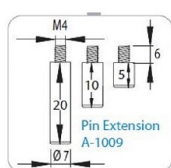

EXTRA ACCESSORIES

SISO A/S

Mileparken 11
DK-2740 Skovlunde
Denmark
VAT: DK 24786013

Phone +45 45 830 900

www.siso.dk
siso@siso.dk

Danske Bank
Nytorv Branch
Copenhagen
SWIFT: DABADKKK

Account no.
4180 3112 112936
IBAN Account
DK7230003112112936