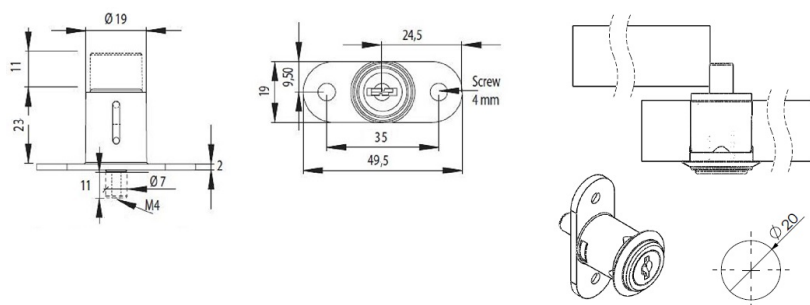

PRODUCT SHEET

Description:

Push Button Lock 1003, $\varnothing 19 \times 23$ mm, Black Ano. KA D20, CK SISO

Item number:

14.03.028-0

Units	Box	Carton	HS Code	Barcode
Pcs.	12	240	8301300000	
				5704866034500